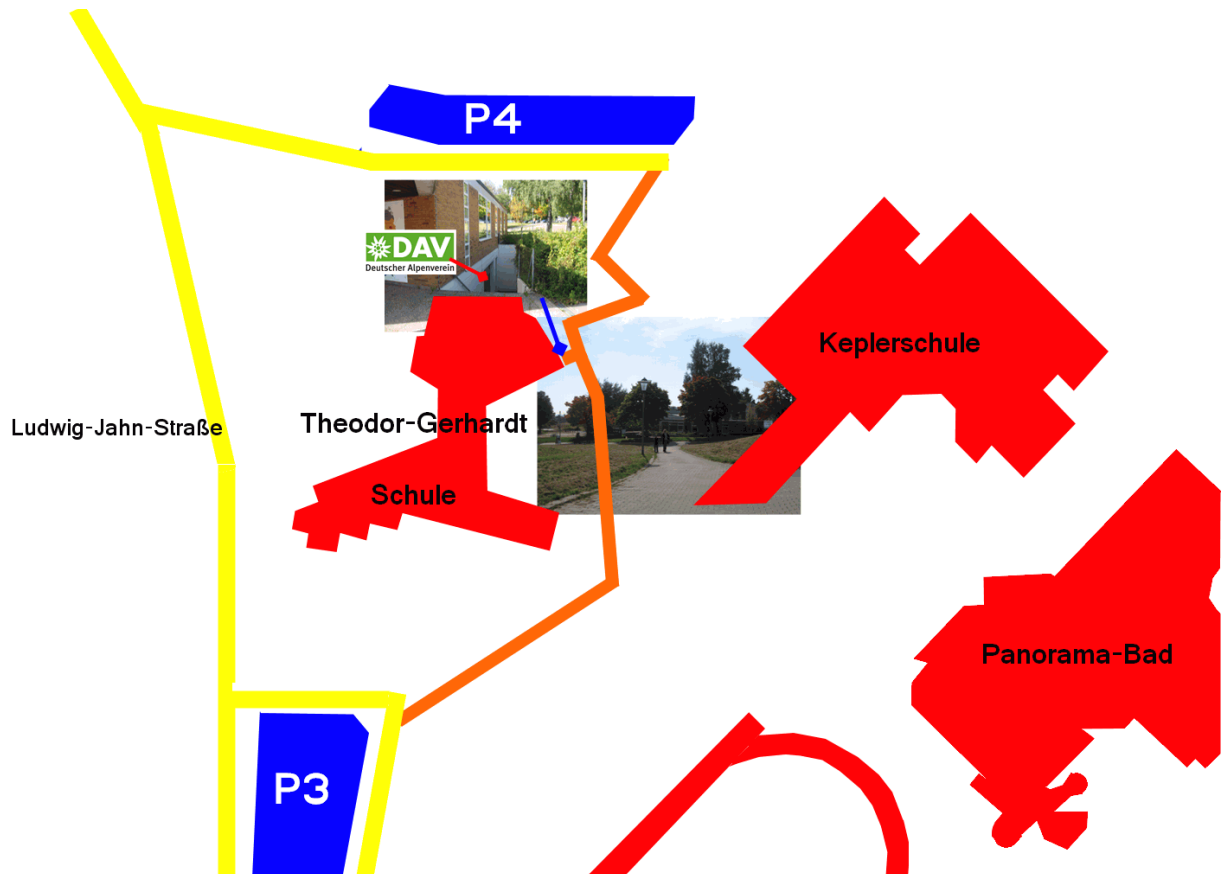

## Deutscher Alpenverein Sektion Freudenstadt

Unser Vereinsraum "Alpintreff" befindet sich an der Rückseite der Theodor-Gerhardt-Schule im  
Parkmöglichkeiten gibt s auf den Parkplätzen P3 und P4 des Panoramabades.

Im Vereinsraum treffen sich Mitglieder donnerstags ab ca.20.30 Uhr zu Tourenbesprechungen,  
zum Erfahrungsaustausch oder zum gemütlichen Beisammensein. Gleichzeitig können sich Mitglieder  
der Sektion im "Alpintreff" Bücher, Karten und Ausrüstungsgegenstände ausleihen.

Da der Zugang nicht beschildert ist, hier noch einmal ein Bild von der Treppe zum Untergeschoß: